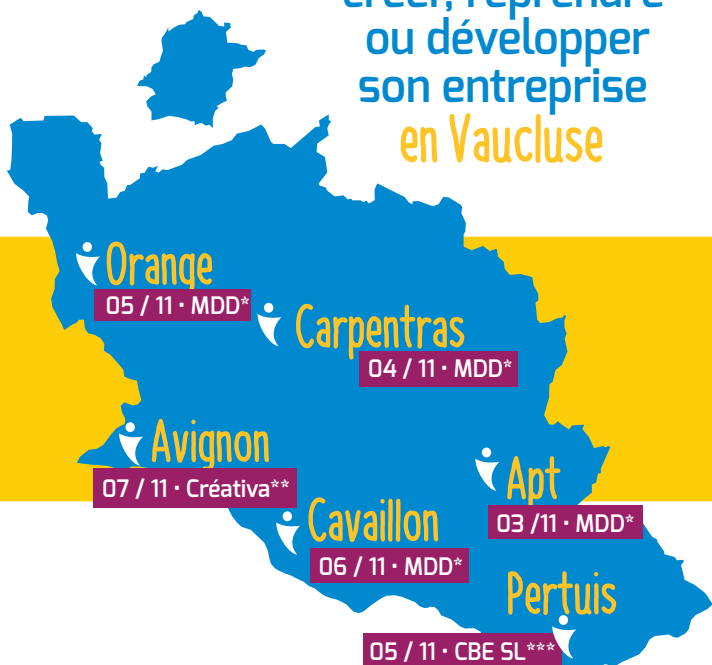

DU 3 AU 7 NOVEMBRE 2014

# Créo Tour

1 semaine pour  
créer, reprendre  
ou développer  
son entreprise  
en Vaucluse

\*Maison du Département

\*\* Pépinière Créativa (AGROPARC)

\*\*\* Comité de Bassin d'Emploi Sud Luberon (ZI St Martin)